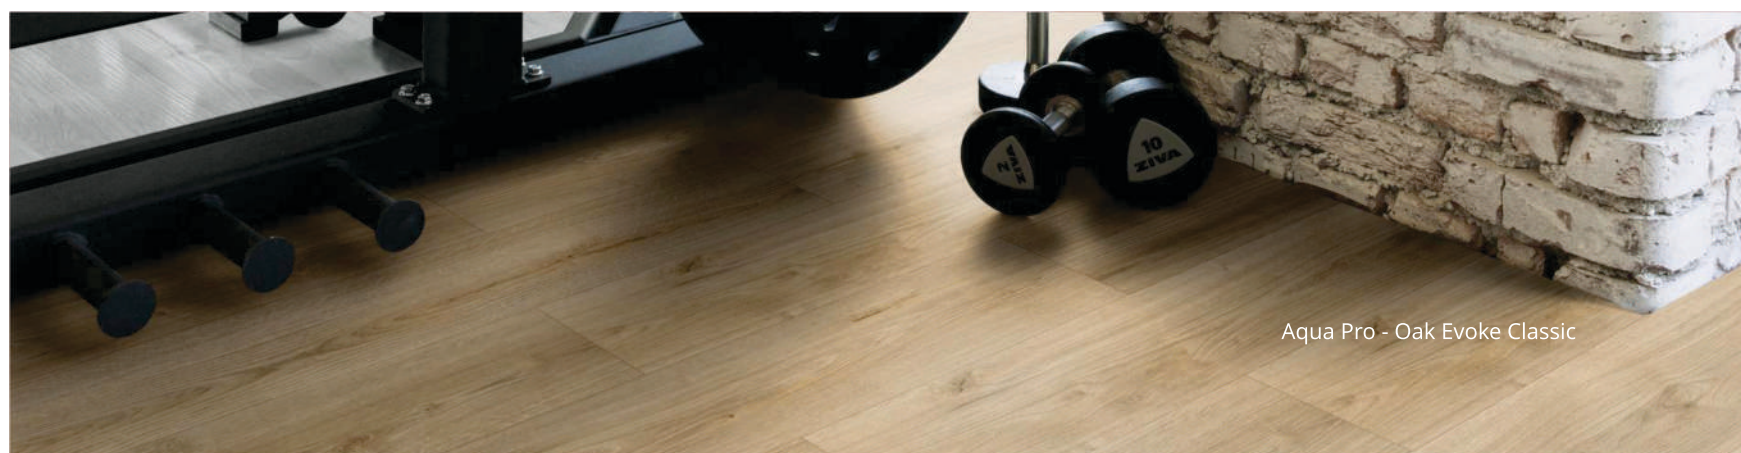

Aqua Pro - Oak Evoke Classic

Office Wood

3 x 184 x 950mm

Residencial

Comercial

Cola

Comercial

Office Mild